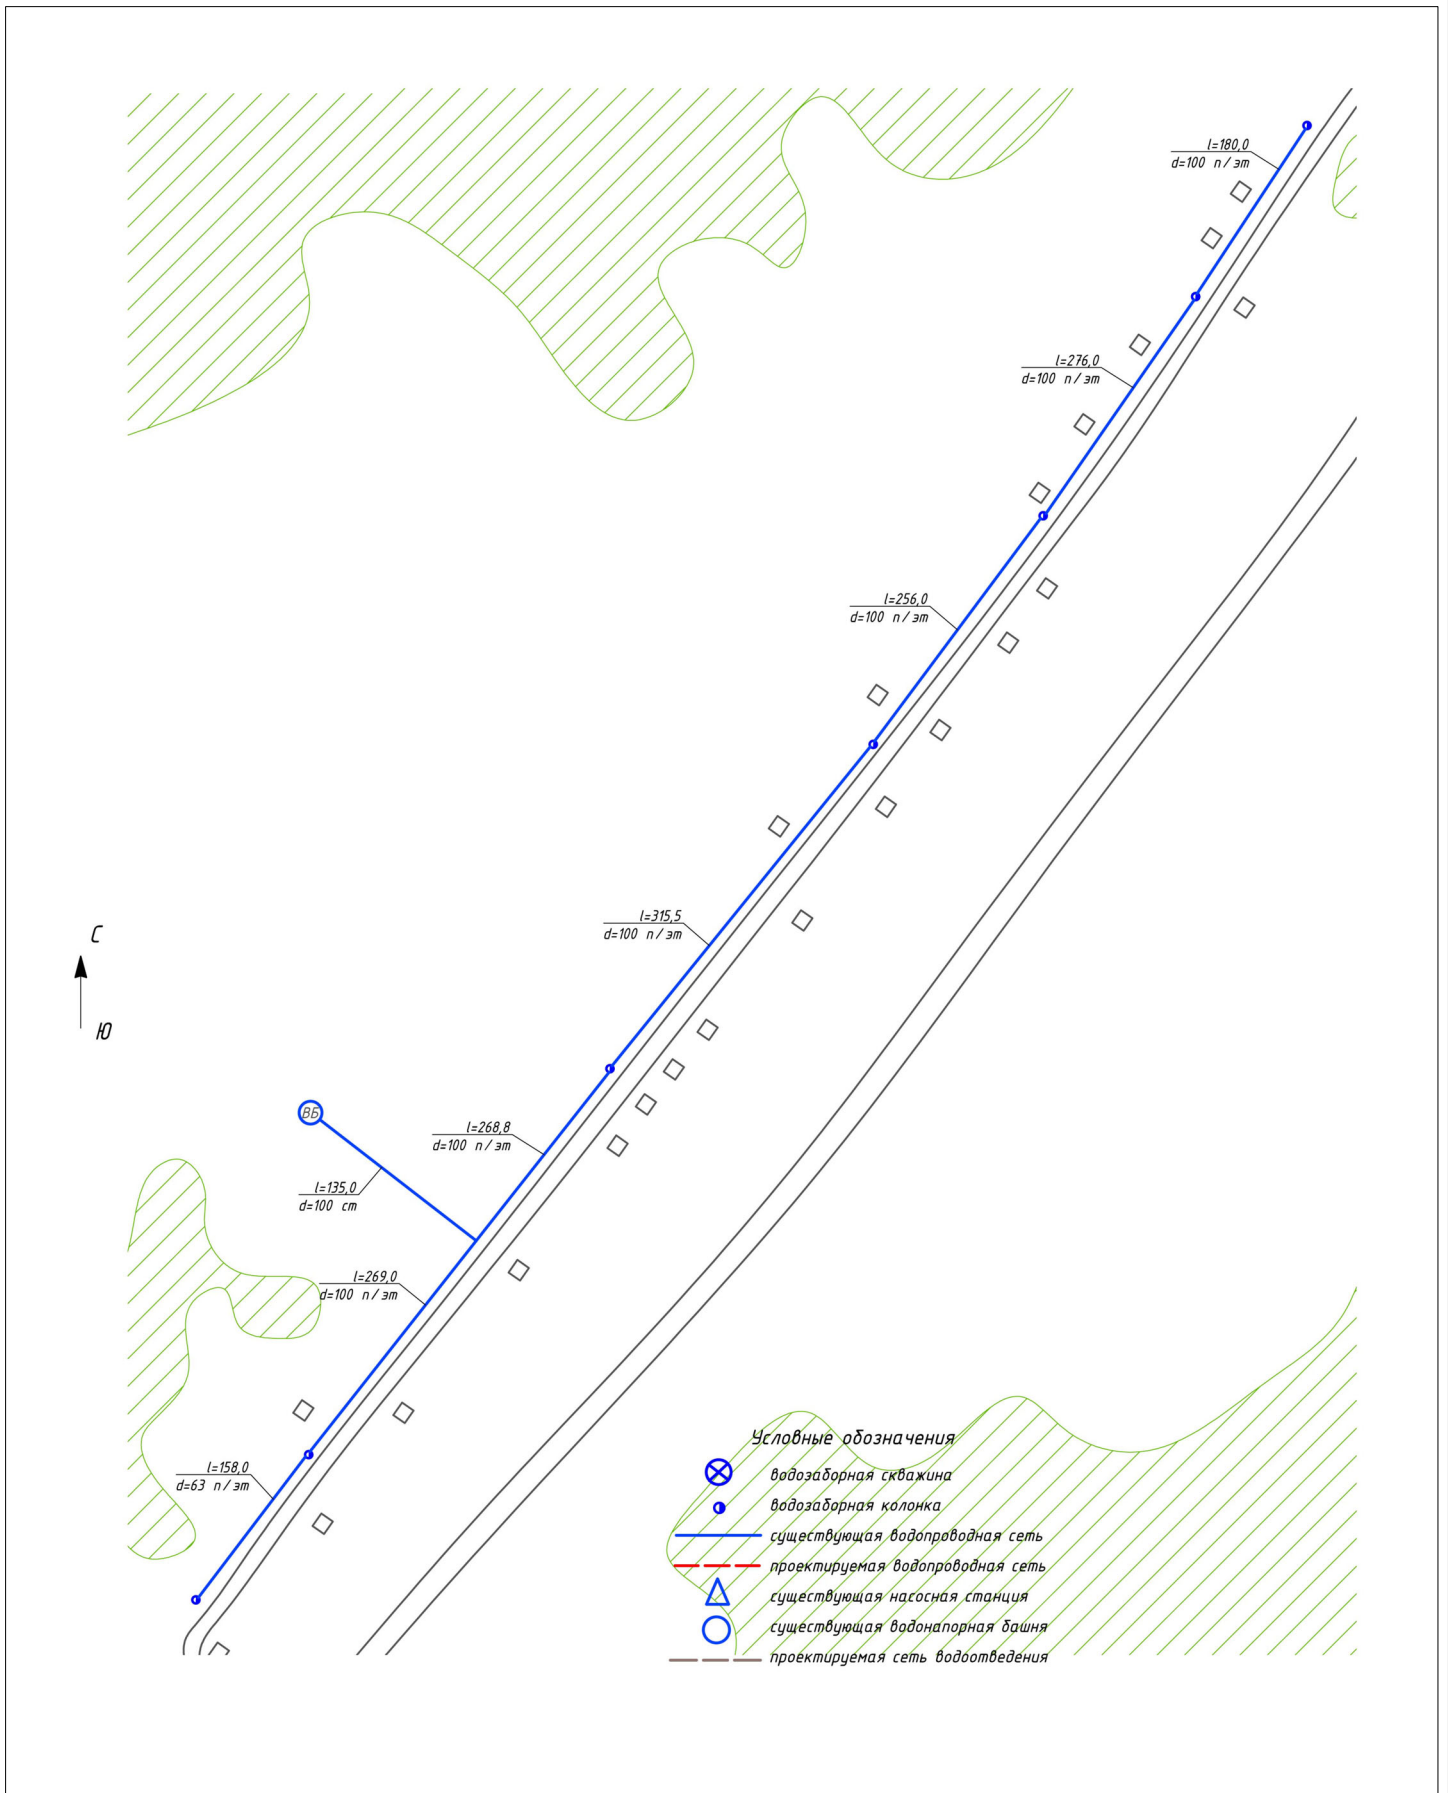

Схема водоснабжения и водоотведения территории муниципального образования Куяновского сельского поселения Первомайского района Томской области

Существующая и перспективная схема водоснабжения и водоотведения
д. Кульдорск фрагмент территории

Схема водоснабжения и водоотведения территории муниципального образования Куяновского сельского поселения Первомайского района Томской области						Стадия	Лист	Листов
Изм.	Колуч.	Лист	№ уч.	Подпись	Дата	1	1	1
Разработал	Лазарев А.А.							
Тех.директор	Плюшкин В.А.							
Схема водоснабжения и водоотведения д. Кульдорск, фрагмент территории						ООО "ЭнергоАудит" Вологда		