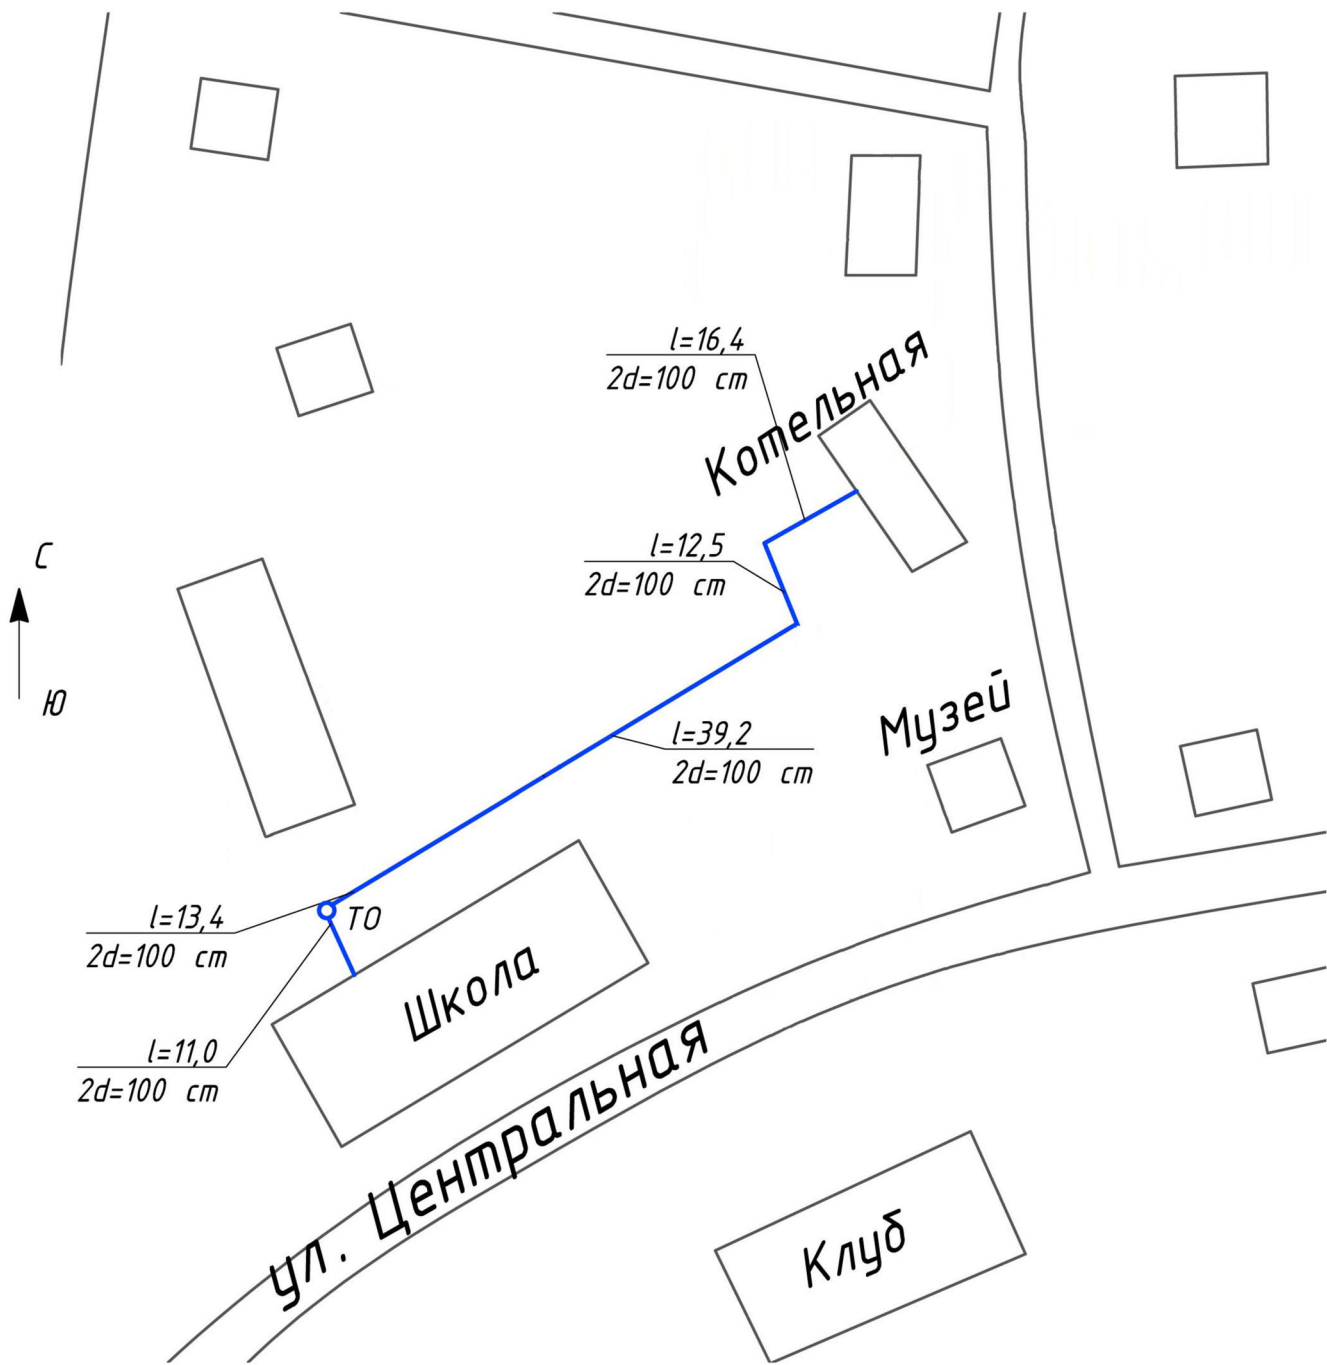

Схема теплоснабжения территории муниципального образования Куяновского сельского поселения Первомайского района Томской области
 Существующая схема теплоснабжения д. Березовка фрагмент территории

Условные обозначения

- существующая теплосеть
- тепловая камера
- тепловая отсечка

Схема теплоснабжения территории муниципального образования Куяновского сельского поселения Первомайского района Томской области						Стадия	Лист	Листов
Изм.	Колуч.	Лист	№ уч.	Подпись	Дата		1	1
Разработал	Лазарев А.А.							
Тех.директор	Полонин В.А.							
Схема теплоснабжения д. Березовка фрагмент территории						ООО "ЭнергоАудит" Вологда		